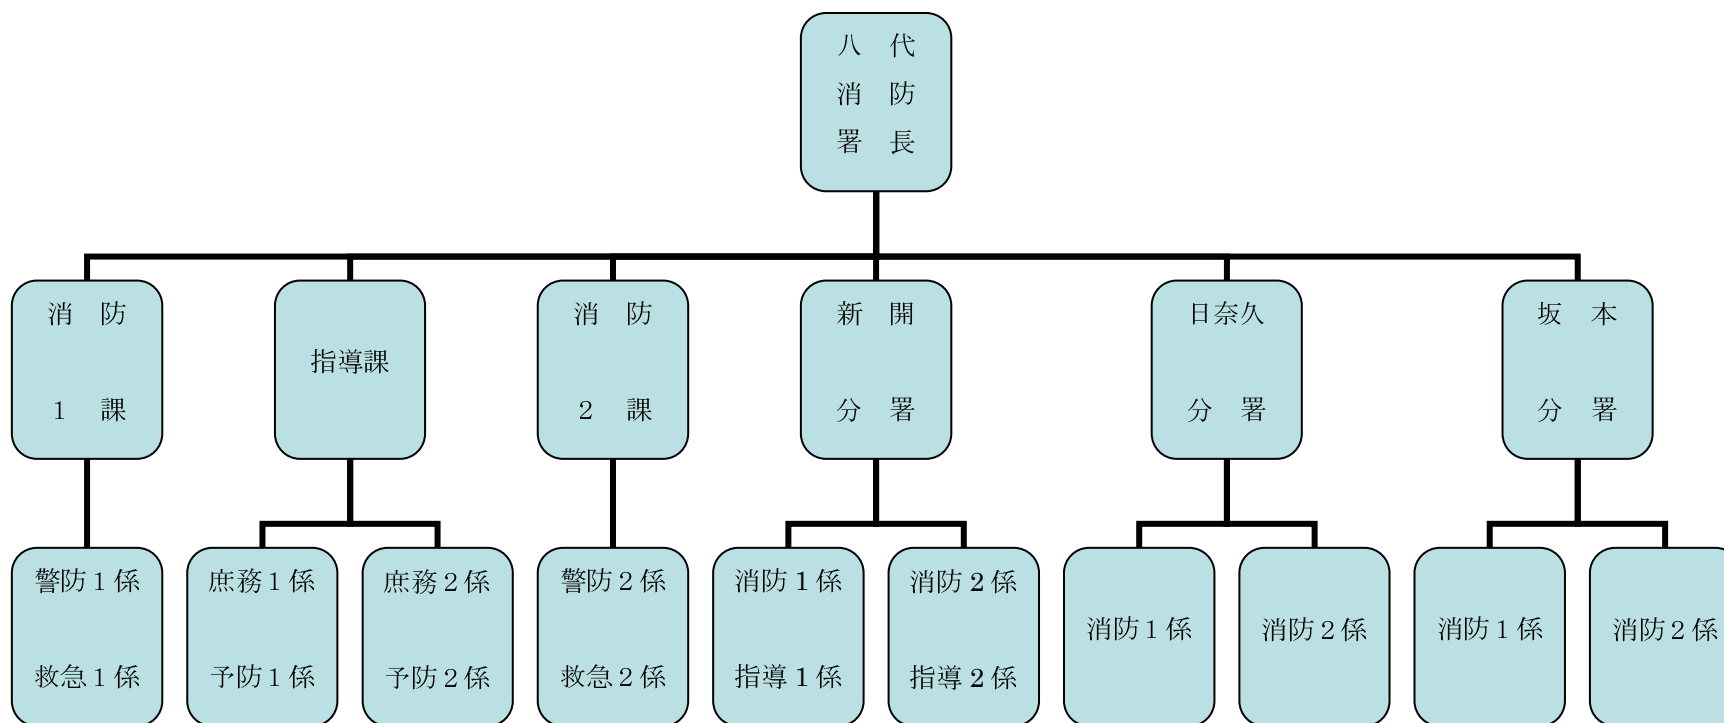

# I 組織及び事務体制

平成18年4月からの八代広域消防本部体制（組織の改編）について

## 1 消防本部の組織図

### 《八代消防署》

《鏡消防署》